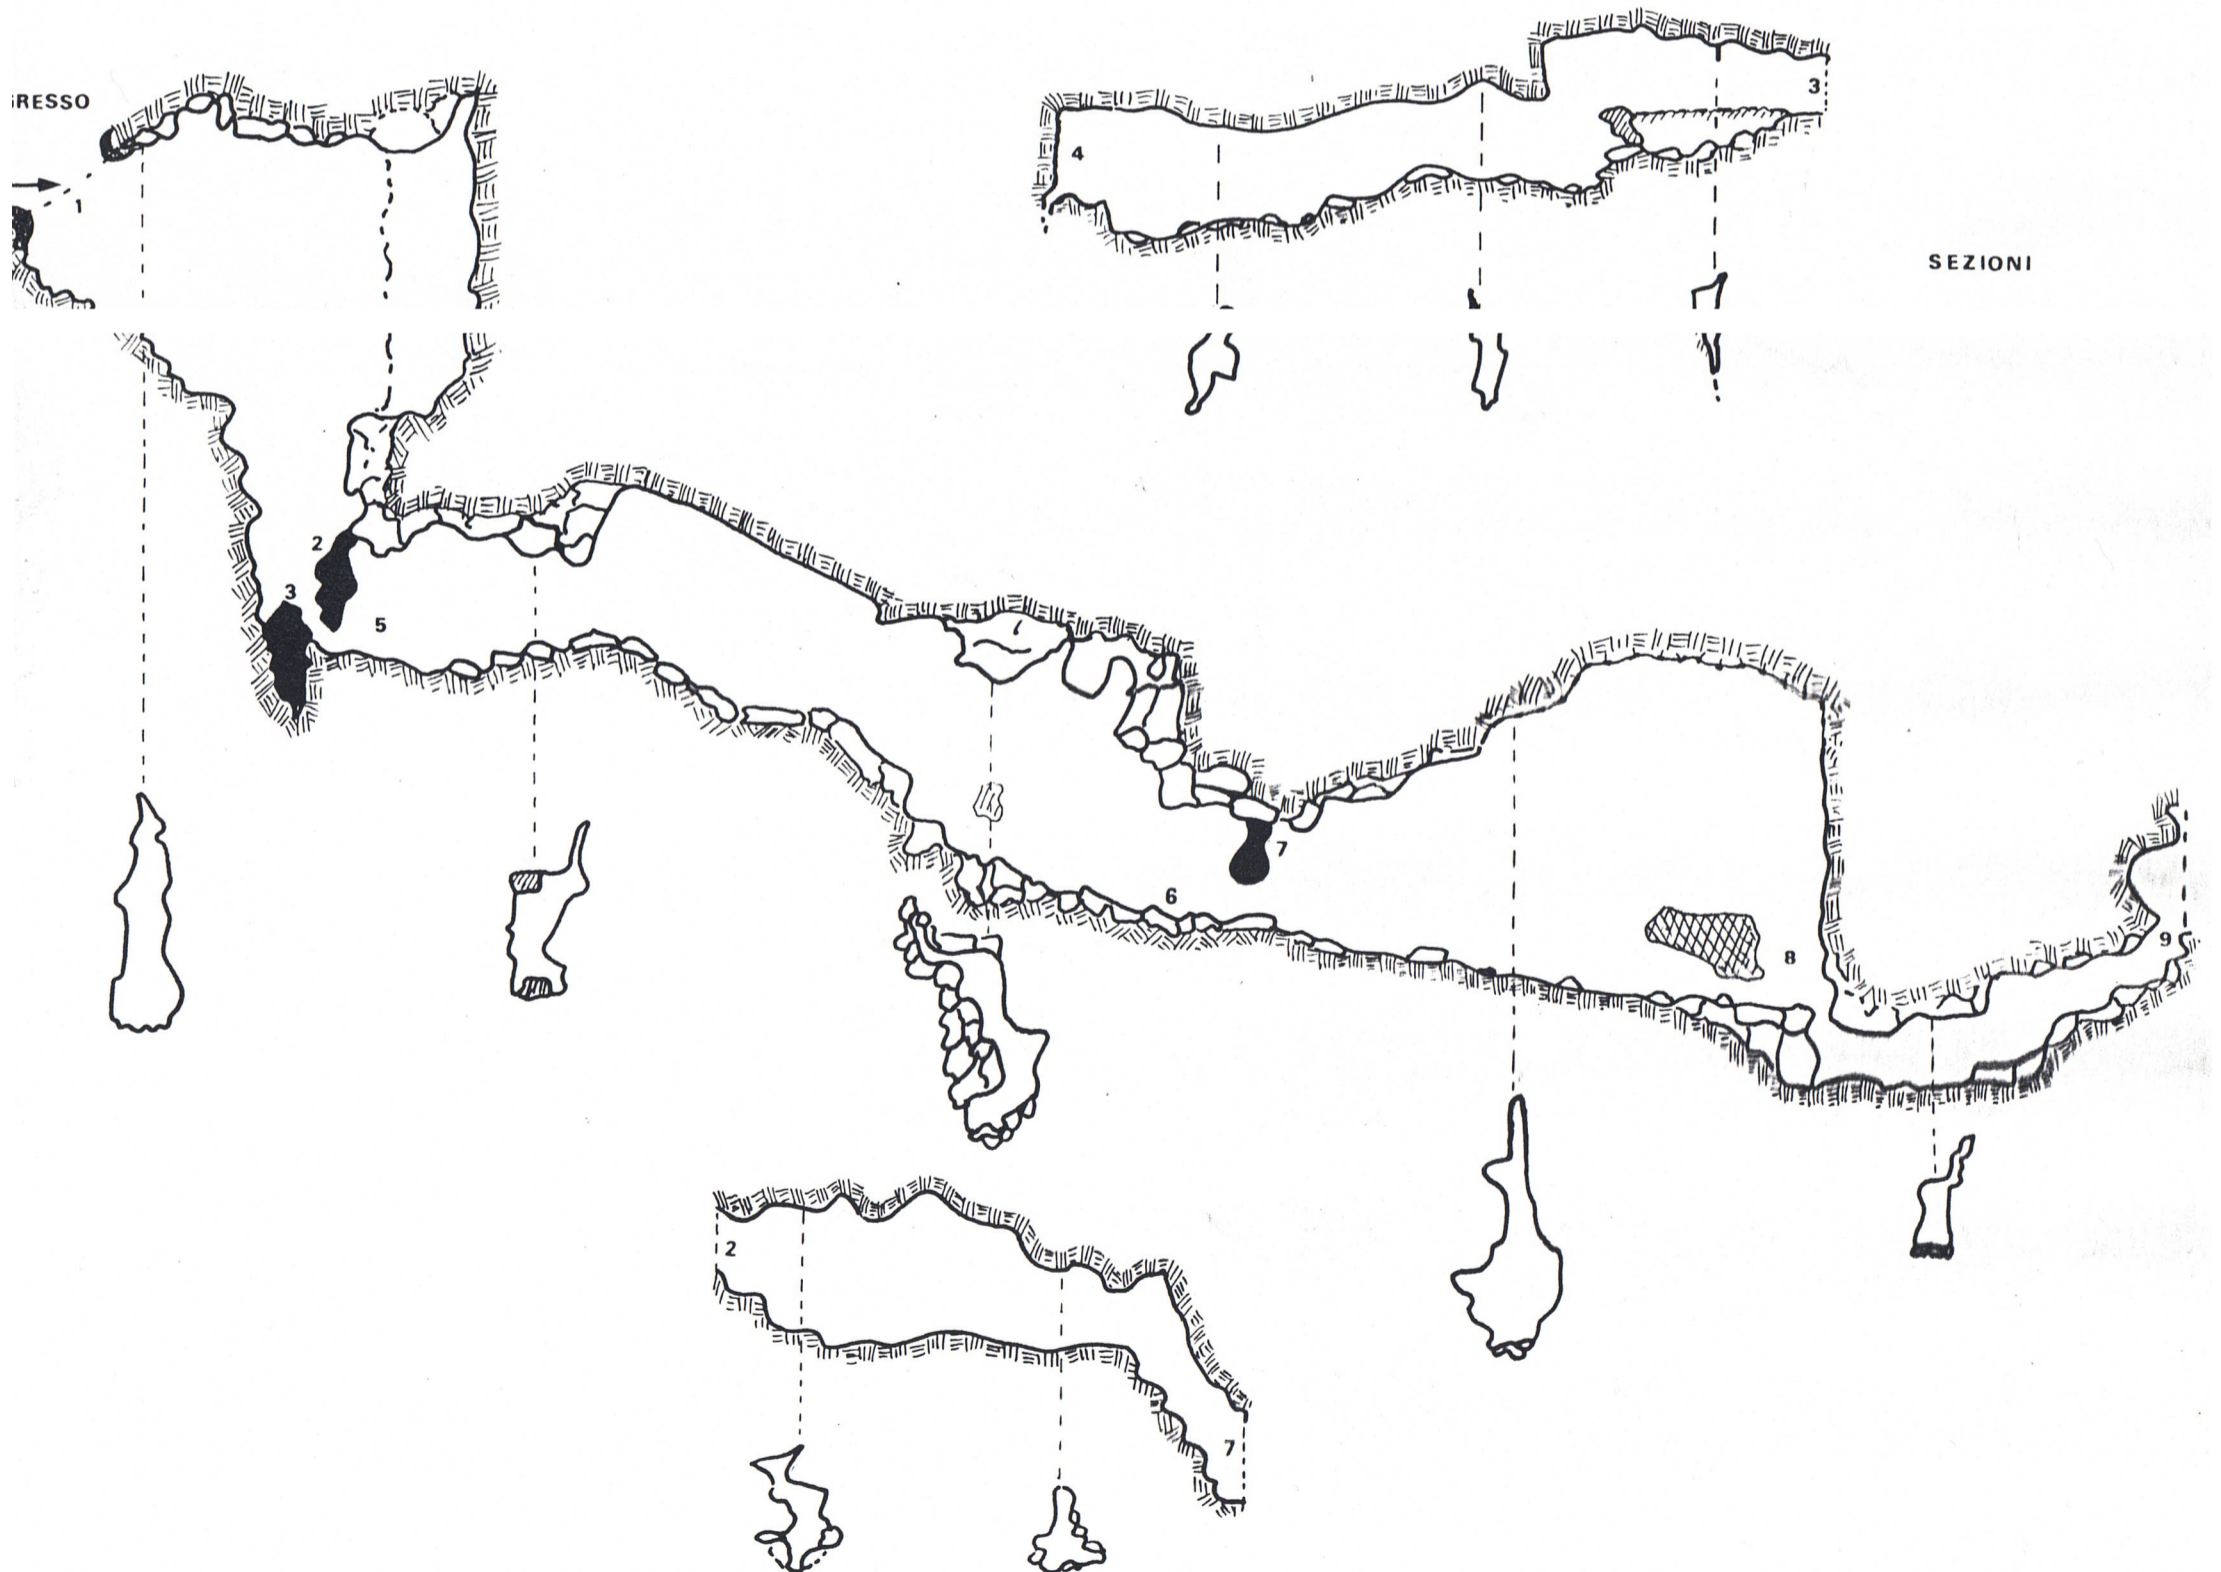

GROTTA di CA' PETROSE

IGM F.107 I' N.O. Premilcuore

LAT. 43° 57' 14"  
LONG. 0° 42' 27"  
q. 700 m slm

Ril. E. LUCCHI  
D. MENGOZZI

SCALA 1:200 0 1 2m

PIANTA

SEZIONI